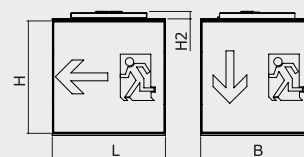

Deckenmontage