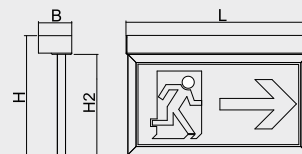

FLEX 23

System-Rettungszeichen-Designleuchte der ASE GmbH mit freihängender Piktogrammscheibe für ein- oder zweiseitige Betrachtungsrichtung. Leuchtgehäuse pulverbeschichtet weiß oder RAL Farbe optional. Leicht zu handhabender Verschlussmechanismus in SNAP-IN-Ausführung. Piktogramme gemäß DIN EN ISO 7010 und DIN EN ISO 3864. Technische Ausführung entsprechend EN 60598.2.22 (VDE 0711 Teil 2.22) und EN 1838, vollelektronisches Betriebsgerät, stromkonstante weiße LED und Doppelklemmen zum Anschluss der Durchgangsverdrahtung mit Adern bis 2,5mm².

Eigenschaften Wandmontage flach

Gehäuse	Aluminium / Stahlblech
Standardfarbe	RAL9016 weiß
Piktogramm	Acrylglas
Erkennungsweite	23m
Schutzart	IP32
Schutzklasse	I
Gewicht	0,9-1,1kg
Anschlussspannung AC	230V 50/60Hz
Anschlussspannung DC	176-254V
Kabeleinführung	2
Temperaturbereich	-5°C bis +40°C

Wand

Leuchte

FXZ 23-WF	Wandmontage flach
FXZ 23-WD	Wandmontage
FXZ 23-D	Deckenmontage
FXZ 23-DS	Deckenmontage mit 8mm Seilabhängung
FXZ 23-DS5	Deckenmontage mit 50cm Seilabhängung
FXZ 23-DS10	Deckenmontage mit 100cm Seilabhängung
FXZ 23-A	Auslegermontage
FXZ 23-AS	Auslegermontage mit 8mm Seilabhängung
FXZ 23-AS5	Auslegermontage mit 50cm Seilabhängung
FXZ 23-AS10	Auslegermontage mit 100cm Seilabhängung

Zubehör

BSK6	Ballschutzkorb für Wandmontage
BSK1	Ballschutzkorb für Deckenmontage

Überwachung

-ü / üS	SET009 (/ SET010)
-üF	Überwachungsbaustein (LPS Future)
-üR	Überwachungsbaustein (LPS MI, MN)
-DALI	DALI
-üG	Überwachungsbaustein (CMS NL)

Leuchtmittel

Leuchtmittel	Leistung	DC-Betrieb	AC-Betrieb
-LED	LEDline22	17mA	33mA

Optionen

-RALxxxx	Gehäusefarbe RALxxxx
_S_ _	andere Seillängen

	B	B2	H	H2	L
FXZ WF	45	12	148		265
FXZ WD	45		180	148	270
FXZ D	30	12	193	148	270