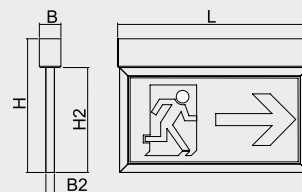

Decke

Leuchte

FXZ 23-WF	Wandmontage flach
FXZ 23-WD	Wandmontage
FXZ 23-D	Deckenmontage
FXZ 23-DS	Deckenmontage mit 8mm Seilabhängung
FXZ 23-DS5	Deckenmontage mit 50cm Seilabhängung
FXZ 23-DS10	Deckenmontage mit 100cm Seilabhängung
FXZ 23-A	Auslegermontage
FXZ 23-AS	Auslegermontage mit 8mm Seilabhängung
FXZ 23-AS5	Auslegermontage mit 50cm Seilabhängung
FXZ 23-AS10	Auslegermontage mit 100cm Seilabhängung

Zubehör

BSK6	Ballschutzkorb für Wandmontage
BSK1	Ballschutzkorb für Deckenmontage

Überwachung

-ü / üS	SET009 (/ SET010)
-üF	Überwachungsbaustein (LPS Future)
-üR	Überwachungsbaustein (LPS MI, MN)
-DALI	DALI
-üG	Überwachungsbaustein (CMS NL)

Leuchtmittel

Leuchtmittel	Leistung	DC-Betrieb	AC-Betrieb
-LED	LEDline22	17mA	33mA

Optionen

-RALxxxx	Gehäusefarbe RALxxxx
_S_ _	andere Seillängen

	B	B2	H	H2	L
FXZ WF	45	12	148		265
FXZ WD	45		180	148	270
FXZ D	30	12	193	148	270