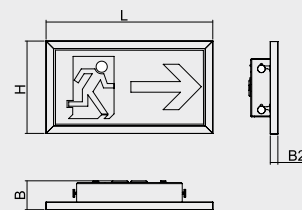

FLEX 23

System-Rettungszeichen-Designleuchte der ASE GmbH mit freihängender Piktogrammscheibe für ein- oder zweiseitige Betrachtungsrichtung. Leuchtgehäuse pulverbeschichtet weiß oder RAL Farbe optional. Leicht zu handhabender Verschlussmechanismus in SNAP-IN-Ausführung. Piktogramme gemäß DIN EN ISO 7010 und DIN EN ISO 3864. Technische Ausführung entsprechend EN 60598.2.22 (VDE 0711 Teil 2.22) und EN 1838, vollelektronisches Betriebsgerät, stromkonstante weiße LED und Doppelklemmen zum Anschluss der Durchgangsverdrahtung mit Adern bis 2,5mm².

Eigenschaften Wandmontage flach

Gehäuse	Aluminium / Stahlblech
Standardfarbe	RAL9016 weiß
Piktogramm	Acrylglas
Erkennungsweite	23m
Schutzart	IP32
Schutzklasse	I
Gewicht	0,9-1,1kg
Anschlussspannung AC	230V 50/60Hz
Anschlussspannung DC	176-254V
Kabeleinführung	2
Temperaturbereich	-5°C bis +40°C