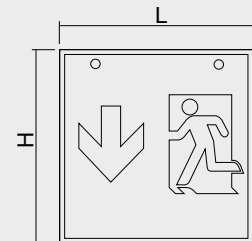

H	L
WGE 26	237	237

Leuchte

WGE 23-3-W	Wandmontage, 23m, 3h
WGE 23-3-UM	Universalmontage (Decke), 23m, 3h

Zubehör

WG-KMS4	Kettenmontageset (Ösen)
WG-PMS4-5	Pendelmontageset Zentral 50cm

Überwachung

-Sü	automatische Selbstüberwachung
-WLC	Funkmodul (Wireless Control)

Leuchtmittel Leistung Anschlussleistung AC

-LED	PowerLED 3W	10,5VA (DS)