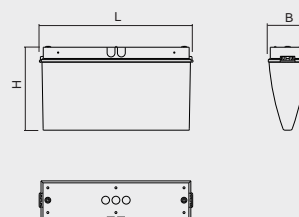

REGIE 22m/32m

Einzelbatterie-Rettungszeichenleuchte der ASE GmbH mit einem Leuchtgehäuse aus hochwertigem, formstabilen Makrolon in 2 Erkennungsweiten 22m und 32m, sehr universell einsetzbar. Piktogramme gemäß DIN EN ISO 7010 und DIN EN ISO 3864. Technische Ausführung entsprechend DIN EN 60598.2.22 und DIN EN 1838, vollelektronisches Betriebsgerät, stromkonstant für weiße LED und Doppelklemmen zum Anschluss der Durchgangsverdrahtung mit Adern bis 2,5mm².

Eigenschaften

Gehäuse	Kunststoff
Standardfarbe	weiß
Piktogramm	Folienset
Erkennungsweite	22m/32m
Schutzart	IP54
Schutzklasse	II
Gewicht	1,1kg
Anschlussspannung AC	230V 50/60Hz
Kabeleinführung	2
Temperaturbereich	+5°C bis +40°C
Überbrückungszeit	3h/8h
Batterietyp	NiMH 4,8V/0,8Ah

Universalmontage

	B	H	L
RIE 22	94	203	372
RIE 32	59	164	239

Leuchte

RIE 22-3-UM	Universalmontage (Wand/Decke) 22m, 3h
RIE 22-8-UM	Universalmontage (Wand/Decke) 22m, 8h
RIE 32-3-UM	Universalmontage (Wand/Decke) 32m, 3h
RIE 32-8-UM	Universalmontage (Wand/Decke) 32m, 8h