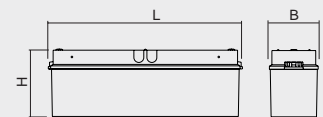

Universalmontage

	B	H	L
RIE W	94	89	372
RIE UM	94	129	372