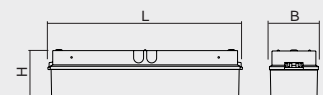

Wandmontage