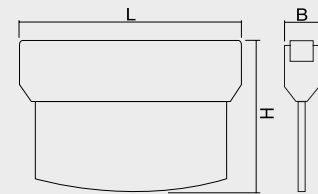

Wand/Decke