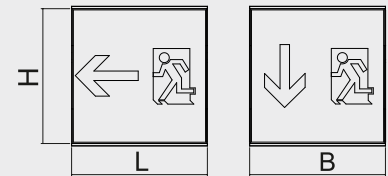

Deckenmontage