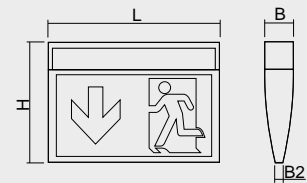

Universalmontage