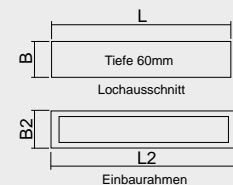

Universalmontage