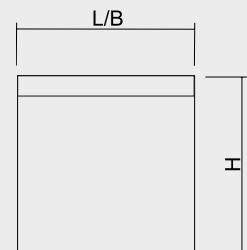

B	H	KPH	KPL	L	MAH	MAL
CUE 26	270	284	135	100	270	180	180