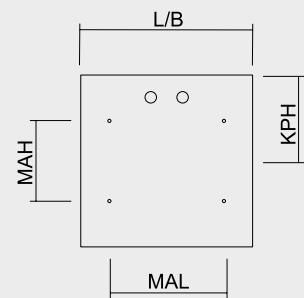

B	H	KPH	KPL	L	MAH	MAL
CUE 26	270	284	135	100	270	180	180